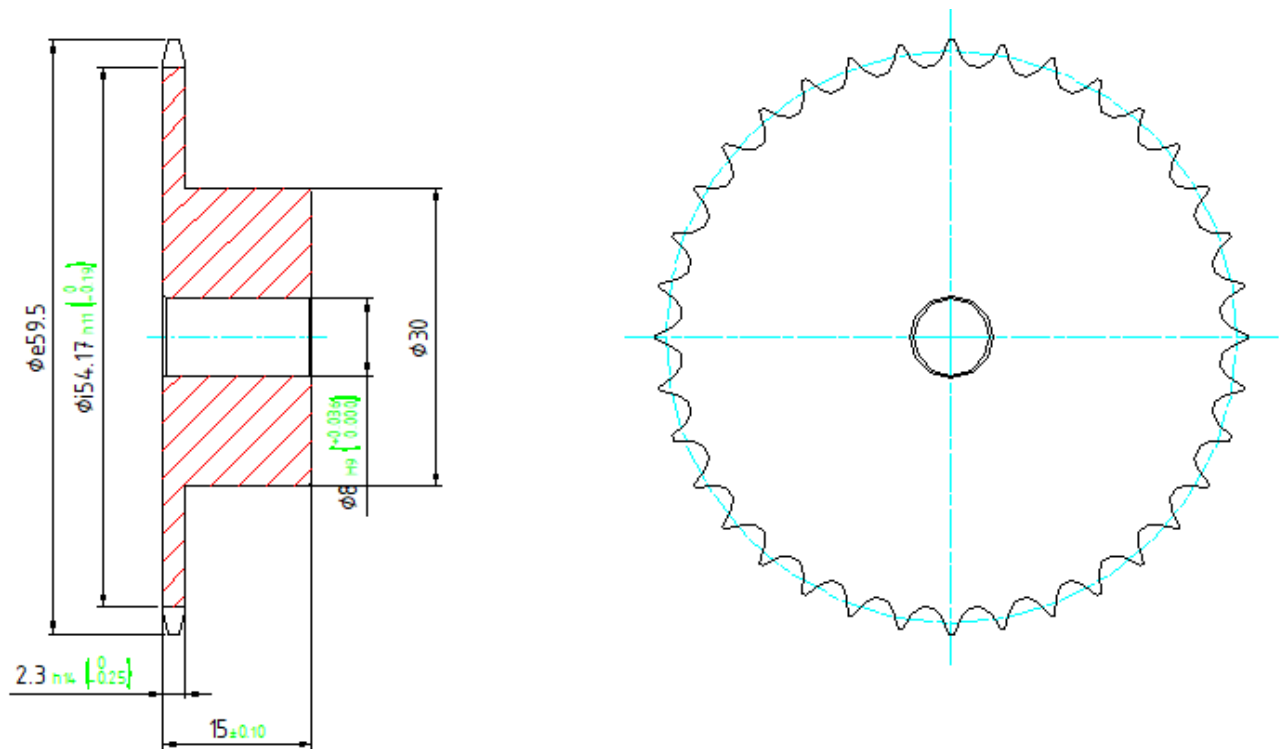

FISA TEHNICA

TIP	MODEL	Dimensiuni	Tip lant	Nr.dinti	Cod producator	Cod produs
ISO	SIMPLEX	5X2.5	03B-1	36	10105036	

S.C. BIBIS COM S.R.L. - RO5033238 - J10/558/2003	Cont IBAN RO09 BRDE 100S V041 6457 1000 BRD BUZAU
Sediul social: str. Plesesti, com. BERCA, jud. BUZAU	Email: contact@bibiscom.ro http://bibiscom.ro